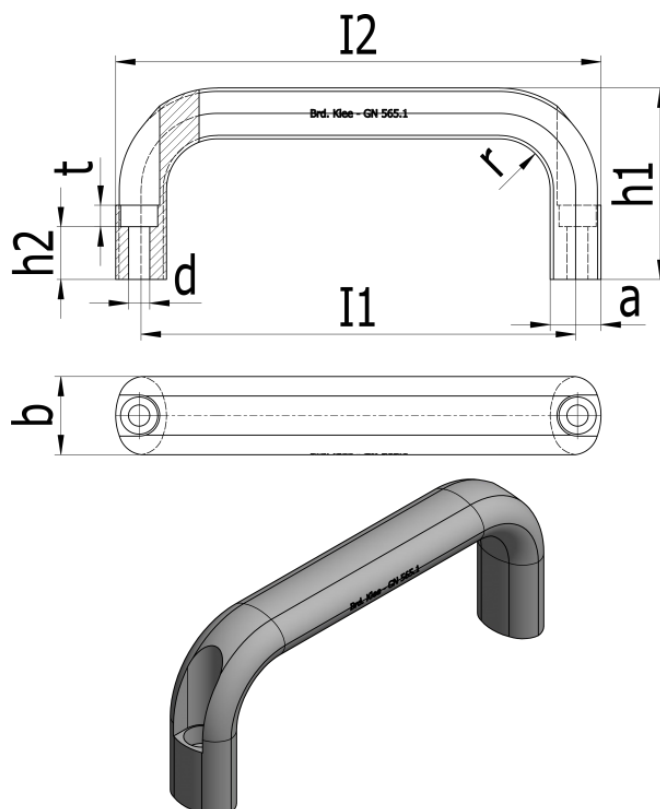

Varenummer: 20565126116RS

Beskrivelse: E+G Bøjlegreb GN 565.1-26-116-RS

## Mål

$a = 17$

$b = 26$

$d = 6.4$

$h_1 = 55$

$h_2 = 11$

$I_1 = 116$

$I_2 = 130$

$r = 17$

$T_{min} = 6$

Vægt i (g) = 147